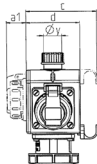

DELTA-BOX

Référence 10859

- avec arrêt de traction, enveloppe livrés montés/câblés
- avec crochet de suspension monté
- boîtier et prises en AMAPLAST

Spécifications techniques

SCHUKO®	3
Section de raccordement	• pour 1 câble jusqu'à 3 x 10 mm ²
Indice de protection	IP 68
Sécurité enfants	false
Matériaux des boîtiers	matière plastique
Poids	850 g
Certification de conformité	EAC

Schémas et dimensions

Pos.	Prises	Degrés IP	Dim.
a			114,0 mm
a1	SCHUKO®, 16 A, 230 V	IP 68	35,0 mm
a1	CEE 16 A, 3 p, 230 V	IP 67	56,3 mm
a1	CEE 16 A, 5 p, 400 V	IP 67	59,0 mm
a2			30,0 mm
b			160,0 mm
b1	SCHUKO®, 16 A, 230 V	IP 44	24,0 mm
b1	CEE 16 A, 3 p, 230 V	IP 44	44,3 mm
b1	CEE 16 A, 5 p, 400 V	IP 44	47,0 mm
c			133,0 mm
d			97,0 mm
y			17,0 mm