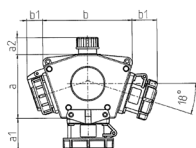

DELTA-BOX

Référence 10859

- avec arrêt de traction, enveloppe livrés montés/câblés
- avec crochet de suspension monté
- boîtier et prises en AMAPLAST

Spécifications techniques

SCHUKO®	3
Section de raccordement	• pour 1 câble jusqu'à 3 x 10 mm ²
Indice de protection	IP 68
Sécurité enfants	false
Matériaux des boîtiers	matière plastique
Poids	850 g
Certification de conformité	EAC

Schémas et dimensions

Pos.	Prises	Degrés IP	Dim.
a			114,0 mm
a1	SCHUKO®, 16 A, 230 V	IP 68	35,0 mm
a1	CEE 16 A, 3 p, 230 V	IP 67	56,3 mm
a1	CEE 16 A, 5 p, 400 V	IP 67	59,0 mm
a2			30,0 mm
b			160,0 mm
b1	SCHUKO®, 16 A, 230 V	IP 44	24,0 mm
b1	CEE 16 A, 3 p, 230 V	IP 44	44,3 mm
b1	CEE 16 A, 5 p, 400 V	IP 44	47,0 mm
c			133,0 mm
d			97,0 mm
y			17,0 mm