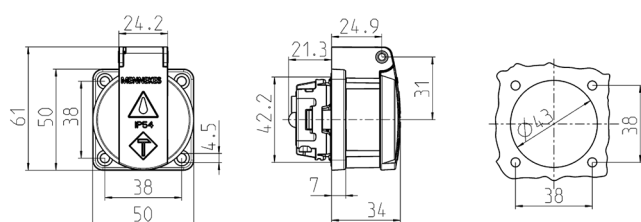

Spécifications techniques

Ampère	16 A
Pôles	2 p+T
Volt	230 V
Technique de raccordement	avec bornes à vis
Contacts	Standard
Indice de protection	IP 54
Sécurité enfants	false
Plastron	50x50 mm
Trous de fixation	38x38 mm
Poids	62 g
Certification de conformité	VDE, EAC

Schémas et dimensions

Schéma
1 MB 5861

Dim. en mm