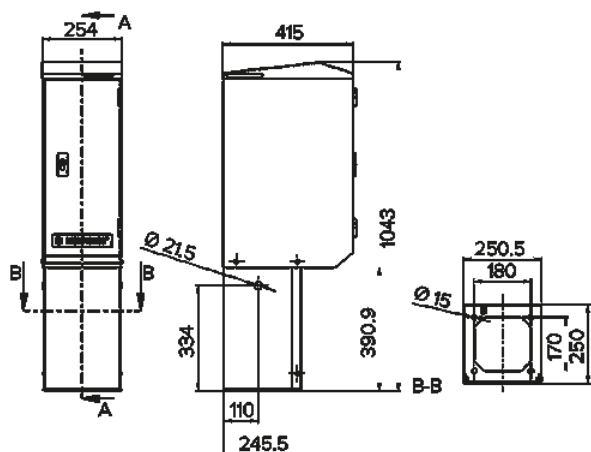

**CombiTOWER®**  
Référence 15680

- avec porte verrouillable
- en acier inoxydable (1.4301)
- sur demande en inox 1.4571.1
- avec capot et plaque frontale amovible
- dimensions (H x L x P): 1043 x 254 x 415 mm
- prévu pour coffret AMAXX® 2, 3 ou 4 étages

Spécifications techniques

Poids	24900 g
Certification de conformité	EAC

Schémas et dimensions

**Schéma**  
**1 MB 518**

**Dim. en mm**