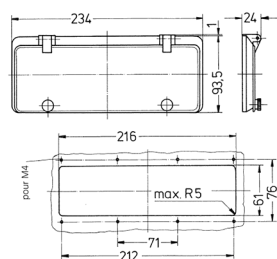

## Spécifications techniques

Poids	162 g
Certification de conformité	EAC

## Schémas et dimensions

Schéma  
6 MB 14  
Dim. en mm