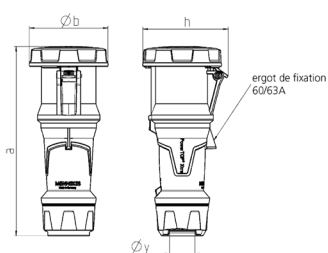

Spécifications techniques

Ampère	[63.0, 63.0] A
Pôles	[5.0, 5.0] p
Volt	400-400 V
Position horaire	[6.0, 6.0] h
Hertz	50-60, 50-60 Hz
Technique de raccordement	[ClassificationAttributeValueModel (8796126970464@9), ClassificationAttributeValueModel (8796126970464@9)]
Contacts	Support de contacts à haute tenue thermique, Contacts nickelés, X-CONTACT®, Contacts nickelés, Support de contacts à haute tenue thermique, X-CONTACT®
Indice de protection	[ClassificationAttributeValueModel (8796126741088@33), ClassificationAttributeValueModel (8796126741088@33)]
Poids	880 g
Certification de conformité	VDE, EAC

Schémas et dimensions

Schéma 3 MB 68	Ampère Pôles	63			125		
		3	4	5	3	4	5
Dimensions en mm	a	270	270	270	310	310	310
	b	113	113	113	125	125	125
	h	123	123	123	135	135	135
	y	36	36	36	49	49	49
Diamètre du câble		6	6	6	25	25	25
de ... à ... mm²		-16	-16	-16	-50	-50	-50