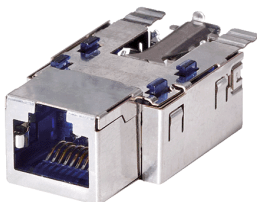

## Module de connexion

Référence 25056

- Reichle + De-Massari, type module Real 10, cat. 6 écrané, avec cadre de montage
- pour prises Cepex, réf. 4375 et d'autres prises Cepex