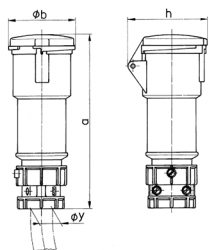

Schémas et dimensions

Schéma 3 MB 51/3	Amp. Pôles	16			32		
		3	4	5	3	4	5
Dim. en mm	a	165	180	190	214	214	223
	b	60	68	76	82	82	89
	h	76	84	90	92	92	99
	y	19	19	22	24,5	24,5	28,5
Raccordement de câbles		1	1	1	2,5	2,5	2,5
	de / à mm ²	-2,5	-2,5	-2,5	-6	-6	-6