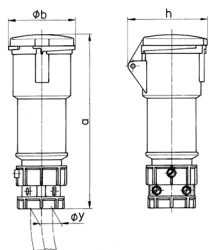

Prolongateur PowerTOP®
Référence 3975

- bornes à vis
- support de contacts à haute tenue thermique
- presse-étoupe à amarrage extérieur

Spécifications techniques

Ampère	32 A
Pôles	5 p
Volt	230 V
Position horaire	9 h
Hertz	50-60 Hz
Technique de raccordement	avec bornes à vis
Contacts	Support de contacts à haute tenue thermique
Indice de protection	IP 44
Poids	422 g
Certification de conformité	EAC

Schémas et dimensions

Schéma 3 MB 51/3	Amp. Pôles	16			32		
		3	4	5	3	4	5
Dim. en mm	a	165	180	190	214	214	223
	b	60	68	76	82	82	89
	h	76	84	90	92	92	99
	y	19	19	22	24,5	24,5	28,5
Raccordement de câbles		1	1	1	2,5	2,5	2,5
	de / à mm ²	-2,5	-2,5	-2,5	-6	-6	-6