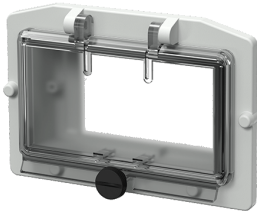

Fenêtres à charnières

Référence 40243

- sans obturateur
- et vis à tête crantée
- couleur du cadre gris électrique
- fenêtre fumée

Spécifications techniques

Poids	94 g
Certification de conformité	EAC

Schémas et dimensions