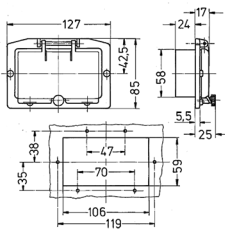

Fenêtres à charnières

Référence 40243

- sans obturateur
- et vis à tête crantée
- couleur du cadre gris électrique
- fenêtre fumée

Spécifications techniques

Poids	94 g
Certification de conformité	EAC

Schémas et dimensions

Schéma
6 MB 2
Dim. en mm