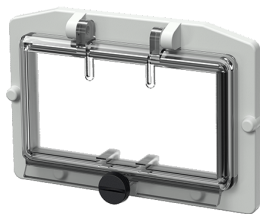

Fenêtres à charnières

Référence 40871

- sans obturateur
- et vis à tête crantée
- couleur du cadre gris électrique
- fenêtre fumée

Spécifications techniques

Poids	68 g
Certification de conformité	EAC

Schémas et dimensions

Schéma
6 MB 4

Dim. en mm