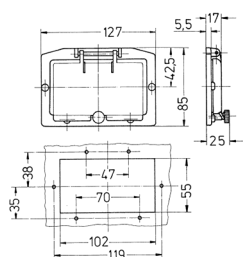

Fenêtres à charnières

Référence 40871

- sans obturateur
- et vis à tête crantée
- couleur du cadre gris électrique
- fenêtre fumée

Spécifications techniques

Poids	68 g
Certification de conformité	EAC

Schémas et dimensions

Schéma
6 MB 4

Dim. en mm