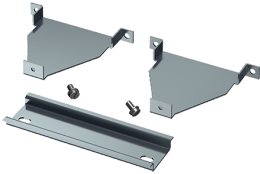

Accessoire de montage pour fenêtres

Référence 41431

- pour fenêtres avec obturateurs
- pour montage des appareils cadenassables sur portes et boîtiers

Spécifications techniques

Poids	99 g
Certification de conformité	EAC

Schémas et dimensions

Schéma
6 MB 18

No. d'unités		6	8	12
Dim. en mm	b	115	150	222
	e	105	140	212