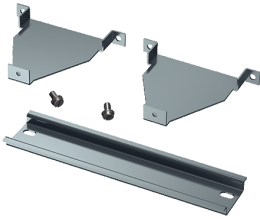

Accessoire de montage pour fenêtres

Référence 41432

- pour fenêtres avec obturateurs
- pour montage des appareils cadenassables sur portes et boîtiers

Spécifications techniques

Poids	113 g
Certification de conformité	EAC

Schémas et dimensions

Schéma 6 MB 18				
No. d'unités		6	8	12
Dim. en mm	b	115	150	222
	e	105	140	212