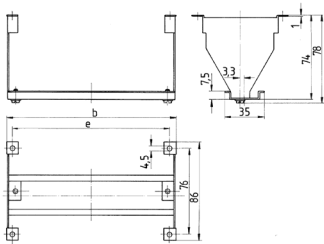

Accessoire de montage pour fenêtres

Référence 41432

- pour fenêtres avec obturateurs
- pour montage des appareils cadenassables sur portes et boîtiers

Spécifications techniques

Poids	113 g
Certification de conformité	EAC

Schémas et dimensions

Schéma 6 MB 18				
No. d'unités		6	8	12
Dim. en mm	b	115	150	222
	e	105	140	212