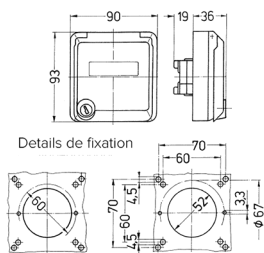

## Boîtier vide pour Cepex

Référence 4344

- pour montage en saillie
- pour prises RJ45
- avec porte-étiquette
- 2 clés
- serrure universelle: référence + indice „G“

## Spécifications techniques

Indice de protection	IP 44
Sécurité enfants	false
Poids	498 g
Certification de conformité	EAC

## Schémas et dimensions

Schéma  
1 MB 305

Dim. en mm