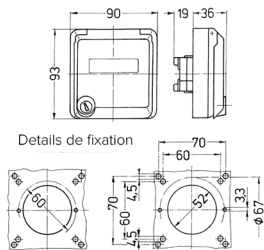

## Boîtier vide pour Cepex

Référence 4345

- pour montage en saillie
- avec porte-étiquette
- pour prises RJ45
- 2 clés
- serrure universelle: référence + indice „G“

## Spécifications techniques

Indice de protection	IP 44
Sécurité enfants	false
Poids	152 g
Certification de conformité	EAC

## Schémas et dimensions

Schéma  
1 MB 305

Dim. en mm