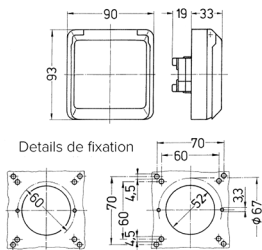

## Boîtier vide pour Cepex, noir

Référence 4365

- pour montage semi-encastré
- pour prises RJ45
- 2 clés
- serrure universelle : référence + indice „G“

## Spécifications techniques

Indice de protection	IP 44
Sécurité enfants	false
Poids	152 g
Certification de conformité	EAC

## Schémas et dimensions

Schéma  
1 MB 304  
Dim. en mm