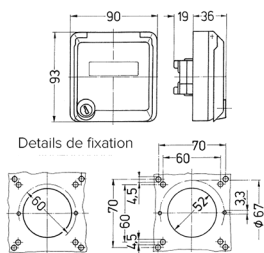

Boîtier vide pour Cepex

Référence 4374

- pour montage en saillie
- pour prises RJ45
- avec porte-étiquette
- 2 clés
- serrure universelle: référence + indice „G“

Spécifications techniques

Indice de protection	IP 44
Sécurité enfants	false
Poids	230 g
Certification de conformité	EAC

Schémas et dimensions

Schéma
1 MB 305

Dim. en mm