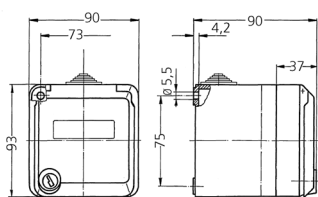

Boîtier vide pour Cepex

Référence 4375

- pour montage en saillie
- pour prises RJ45
- 2 clés
- serrure universelle: référence + indice „G“

Spécifications techniques

Indice de protection	IP 44
Sécurité enfants	false
Poids	300 g
Certification de conformité	EAC

Schémas et dimensions

Schéma
1 MB 564
Dim. en mm