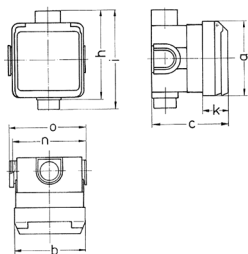

### Schémas et dimensions

Schéma 1 MB 336	Amp. Pôles	16			32		
		3	4	5	3	4	5
Dim. en mm	a	93	93	93	93	93	93
	b	90	90	90	90	90	90
	c	95	95	95	95	95	95
	h	111	111	111	111	111	111
	i	124	124	124	124	124	124
	k	33	33	33	33	33	33
	n	91	91	91	91	91	91
	o	95	95	95	95	95	95
Raccordement de câbles de / à mm <sup>2</sup>		1,5	1,5	1,5	2,5	2,5	2,5
		-4	-4	-4	-6	-6	-6