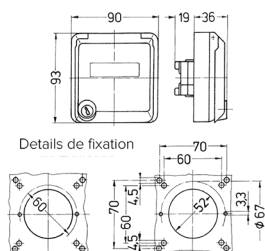

## Socle de prise de courant normalisé Cepex SCHUKO®, semi-encastré, blanc perle

Référence 4977

- bornes à vis
- avec porte-étiquette
- avec serrure de sécurité
- deux clés restant prisonnières en état verrouillé
- sur demande livrable avec des serrures identiques
- peut également être monté sur des goulottes et des armoires de distribution
- serrure universelle: référence + indice „G“

### Schémas et dimensions

Schéma  
1 MB 305

Dim. en mm