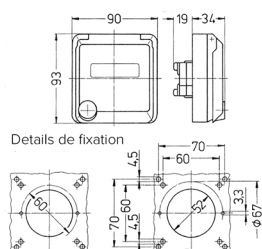

Socle de prise de courant normalisé Cepex SCHUKO®, semi-encastré, blanc perle

Référence 4980

- bornes à vis
- avec porte-étiquette
- peut également être monté sur des goulottes et des armoires de distribution

Spécifications techniques

Ampère	16 A
Pôles	3 p+T
Volt	230 V
Hertz	50-60 Hz
Indice de protection	IP 44
Sécurité enfants	false
Poids	139 g
Certification de conformité	EAC

Schémas et dimensions

Schéma
1 MB 325

Dim. en mm