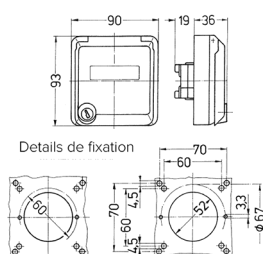

Socle de prise de courant normalisé Cepex SCHUKO®, semi-encastré, blanc perle

Référence 4981

- bornes à vis
- avec porte-étiquette
- avec serrure de sécurité
- deux clés restant prisonnières en état verrouillé
- sur demande livrable avec des serrures identiques
- peut également être monté sur des goulottes et des armoires de distribution
- serrure universelle: référence + indice „G“

Spécifications techniques

Ampère	16 A
Pôles	2 p+T
Volt	230 V
Hertz	50-60 Hz
Indice de protection	IP 44
Sécurité enfants	false
Poids	150 g
Certification de conformité	EAC

Schémas et dimensions

Schéma
1 MB 305

Dim. en mm