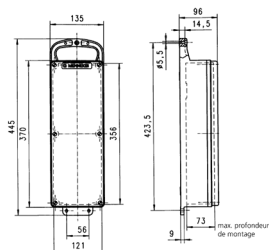

Réglette portable EverGUM

Référence 70028

- avec boîtier en caoutchouc, jaune signalétique RAL 1003
- livrés montés/câblés

Spécifications techniques

CEE 16 A, 5 p, 400 V	1
SCHUKO®	4
Section de raccordement	• 2 m H07RN-F5G2.5 avec fiche CEE 16 A, 5 p, 400 V
Indice de protection	IP 44
Sécurité enfants	false
Matériaux des boîtiers	Caoutchouc massif
Poids	4177 g
Hauteur	445 mm
Largeur	135 mm
Certification de conformité	EAC

Schémas et dimensions

Schéma
5 MB 44

Dim. en mm