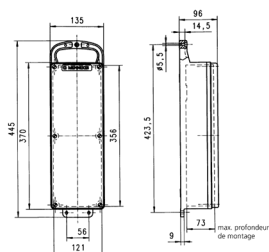

Réglette portable EverGUM

Référence 70029

- avec boîtier en caoutchouc, jaune signalétique RAL 1003
- livrés montés/câblés

Spécifications techniques

CEE 16 A, 5 p, 400 V	3
Section de raccordement	• 2 m H07RN-F5G2.5 avec fiche CEE 16 A, 5 p, 400 V
Indice de protection	IP 44
Sécurité enfants	false
Matériaux des boîtiers	Caoutchouc massif
Poids	4060 g
Hauteur	445 mm
Largeur	135 mm
Certification de conformité	EAC

Schémas et dimensions

Schéma
5 MB 44

Dim. en mm