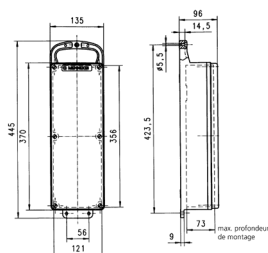

Réglette portable EverGUM

Référence 70030

- avec boîtier en caoutchouc, jaune signalétique RAL 1003
- livrés montés/câblés

Spécifications techniques

CEE 32 A, 5 p, 400 V	1
SCHUKO®	2
Protection électrique	<ul style="list-style-type: none"> • 1 Inter. différentiel 40 A, 4 p, 0,03 A • 2 Disjoncteurs 16 A, 1 p, B
Protection en amount max.	32 A
InA	32 A
RDF	0.75
Section de raccordement	<ul style="list-style-type: none"> • 2 m H07RN-F5G4 avec fiche CEE 32 A, 5 p, 400 V
Indice de protection	IP 44
Sécurité enfants	false
Matériaux des boîtiers	Caoutchouc massif
Poids	4291 g
Hauteur	445 mm
Largeur	135 mm
Certification de conformité	EAC

Schémas et dimensions

Schéma
5 MB 44

Dim. en mm