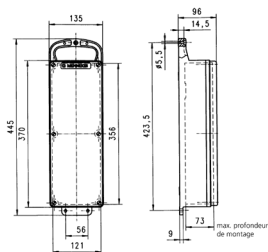

Réglette portable EverGUM

Référence 70031

- avec boîtier en caoutchouc, jaune signalétique RAL 1003
- livrés montés/câblés

Spécifications techniques

SCHUKO®	6
Section de raccordement	• 2 m H07RN-F5G2.5 avec fiche CEE 16 A, 5 p, 400 V
Indice de protection	IP 44
Sécurité enfants	false
Matériaux des boîtiers	Caoutchouc massif
Poids	4342 g
Hauteur	445 mm
Largeur	135 mm
Certification de conformité	EAC

Schémas et dimensions

Schéma
5 MB 44

Dim. en mm