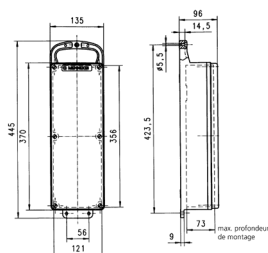

Réglette portable EverGUM

Référence 70033

- avec boîtier en caoutchouc, jaune signalétique RAL 1003
- livrés montés/câblés

Spécifications techniques

CEE 16 A, 5 p, 400 V	1
SCHUKO®	2
Protection électrique	<ul style="list-style-type: none"> • 1 Inter. différentiel 40 A, 4 p, 0,03 A • 2 Disjoncteurs 16 A, 1 p, B
Protection en amount max.	16 A
InA	16 A
RDF	0.95
Section de raccordement	<ul style="list-style-type: none"> • 2 m H07RN-F5G2.5 avec fiche CEE 16 A, 5 p, 400 V
Indice de protection	IP 44
Sécurité enfants	false
Matériaux des boîtiers	Caoutchouc massif
Poids	4360 g
Hauteur	445 mm
Largeur	135 mm
Certification de conformité	EAC

Schémas et dimensions

Schéma
5 MB 44

Dim. en mm