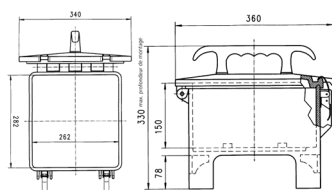

## Spécifications techniques

CEE 32 A, 5 p, 400 V	1
CEE 16 A, 5 p, 400 V	3
SCHUKO®	4
Protection électrique	<ul style="list-style-type: none"> <li>• 3 Neozed D 01, 3 p</li> <li>• 2 Neozed D 01, 1 p</li> </ul>
Protection en amount max.	32 A
InA	32 A
RDF	1
Section de raccordement	<ul style="list-style-type: none"> <li>• 3 m H07RN-F5G4 avec fiche CEE 32 A, 5 p, 400 V</li> </ul>
Indice de protection	IP 44
Sécurité enfants	false
Matériaux des boîtiers	Caoutchouc massif
Poids	10200 g
Longueur	360 mm
Hauteur	330 mm
Largeur	340 mm
Certification de conformité	EAC

## Schémas et dimensions

Schéma  
5 MB 43

Dim. en mm