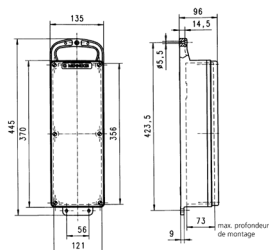

### Spécifications techniques

CEE 16 A, 5 p, 400 V	1
CEE 16 A, 3 p, 230 V	1
Norme française/belge	2
Section de raccordement	• pour 1 câble jusqu'à 5 x 10 mm <sup>2</sup>
Indice de protection	IP 44
Sécurité enfants	false
Matériaux des boîtiers	Caoutchouc massif
Poids	2970 g
Hauteur	445 mm
Largeur	135 mm

### Schémas et dimensions

Schéma  
5 MB 44

Dim. en mm