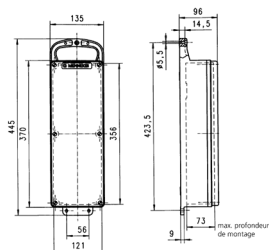

## Spécifications techniques

CEE 16 A, 5 p, 400 V	1
CEE 16 A, 3 p, 230 V	1
SCHUKO®	2
Section de raccordement	• pour 1 câble jusqu'à 5 x 10 mm <sup>2</sup>
Indice de protection	IP 44
Sécurité enfants	false
Matériaux des boîtiers	Caoutchouc massif
Poids	2990 g
Hauteur	445 mm
Largeur	135 mm

## Schémas et dimensions

Schéma  
5 MB 44

Dim. en mm