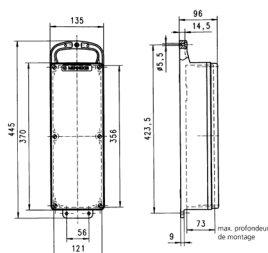

Spécifications techniques

CEE 32 A, 5 p, 400 V	1
Norme française/belge	6
Protection électrique	<ul style="list-style-type: none"> • 1 Inter. différentiel 40 A, 4 p, 0,03A • 3 Disjoncteurs 16 A, 1 p+N, C
Protection en amount max.	32 A
InA	26 A
RDF	0.4
Section de raccordement	<ul style="list-style-type: none"> • borne de raccordement pour 1 câble 5 x 6 mm²
Indice de protection	IP 44
Sécurité enfants	false
Matériaux des boîtiers	Caoutchouc massif
Poids	4000 g
Longueur	370 mm
Hauteur	95 mm
Largeur	135 mm

Schémas et dimensions

Schéma
5 MB 44

Dim. en mm