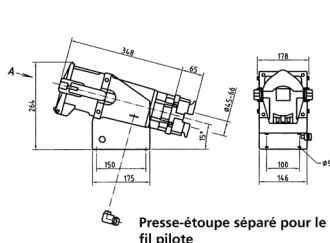

Socle de prise de courant

Référence 75221

- bornes à vis
- fixation extérieure
- entrée du câble par le haut
- avec presse-étoupe
- sur demande, livrables en version étanche, résistant à l'eau de mer.
- sur demande, les coffrets muraux et prises de courant sont livrés avec un presse-étoupe pour entrée séparée du fil pilote. Complétez le numéro d'article par la référence „PK“.

Schémas et dimensions

Schéma
1 MB 385

Dim. en mm