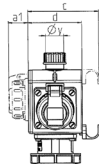

## DELTA BOX

Référence 84708

- bornes à vis
- 3 SCHUKO® 16A, 230V avec couvercle à baïonnette et attache
- livrés montés/câblés
- avec étrier de suspension
- avec crochet de suspension
- câble d'alimentation 1,5 m H07RN-F3G2,5 et fiche SCHUKO®

## Spécifications techniques

SCHUKO®	3
Section de raccordement	• 1,5 m H07RN-F3G2,5 avec fiche SCHUKO® 16 A, 230 V
Indice de protection	IP 68
Sécurité enfants	false
Matériaux des boîtiers	matière plastique
Poids	1602 g
Certification de conformité	EAC

## Schémas et dimensions

3 MB 45			
Pos.	Prises	Degrés IP	Dim.
a			114,0 mm
a1	SCHUKO®, 16 A, 230 V	IP 68	35,0 mm
a1	CEE 16 A, 3 p, 230 V	IP 67	56,3 mm
a1	CEE 16 A, 5 p, 400 V	IP 67	59,0 mm
a2			30,0 mm
b			160,0 mm
b1	SCHUKO®, 16 A, 230 V	IP 44	24,0 mm
b1	CEE 16 A, 3 p, 230 V	IP 44	44,3 mm
b1	CEE 16 A, 5 p, 400 V	IP 44	47,0 mm
c			133,0 mm
d			97,0 mm
y			17,0 mm