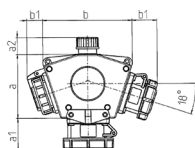

## DELTA BOX

Référence 84708

- bornes à vis
- 3 SCHUKO® 16A, 230V avec couvercle à baïonnette et attache
- livrés montés/câblés
- avec étrier de suspension
- avec crochet de suspension
- câble d'alimentation 1,5 m H07RN-F3G2,5 et fiche SCHUKO®

## Spécifications techniques

SCHUKO®	3
Section de raccordement	• 1,5 m H07RN-F3G2,5 avec fiche SCHUKO® 16 A, 230 V
Indice de protection	IP 68
Sécurité enfants	false
Matériaux des boîtiers	matière plastique
Poids	1602 g
Certification de conformité	EAC

## Schémas et dimensions

3 MB 45			
Pos.	Prises	Degrés IP	Dim.
a			114,0 mm
a1	SCHUKO®, 16 A, 230 V	IP 68	35,0 mm
a1	CEE 16 A, 3 p, 230 V	IP 67	56,3 mm
a1	CEE 16 A, 5 p, 400 V	IP 67	59,0 mm
a2			30,0 mm
b			160,0 mm
b1	SCHUKO®, 16 A, 230 V	IP 44	24,0 mm
b1	CEE 16 A, 3 p, 230 V	IP 44	44,3 mm
b1	CEE 16 A, 5 p, 400 V	IP 44	47,0 mm
c			133,0 mm
d			97,0 mm
y			17,0 mm