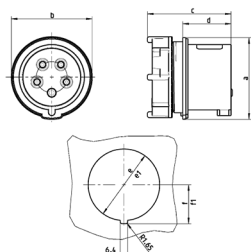

RAPIDO® Socle connecteur semi-encastré CEEplus®
Référence 957

- bornes à vis
- avec 4 lamelles de contacts additionnels
- droit
- fixation centralisée Ø 61mm

Spécifications techniques

Ampère	16 A
Pôles	3 p+a
Volt	230 V
Position horaire	6 h
Hertz	50-60 Hz
Technique de raccordement	avec bornes à vis
Contacts	Standard
Indice de protection	IP 44
Poids	132 g
Certification de conformité	EAC

Schémas et dimensions

Schéma 2 MB 220/216	Amp. Pôles	16	
		3	5
Dim. en mm	a	70	70
	b	69	69
	c	max.73	max.72
	d	44	44
	e	Ø61	Ø61
	f	33,25	33,25
	e1	—	—
	f1	—	—
Raccordement de câbles		1	1
de / à mm²		—2,5	—2,5