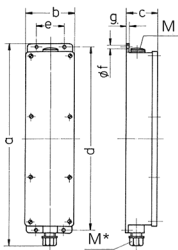

Réglette de prise de courant

Référence 96227

- livrés montés/câblés
- Boîtier gris RAL 7035
- Boîtier et prises de courant en AMAPLAST
- Crochet de suspension livré

Spécifications techniques

CEE 16 A, 3 p, 110 V	3
Section de raccordement	• pour 1 câble jusqu'à 3 x 10 mm ²
Indice de protection	IP 44
Sécurité enfants	false
Matériaux des boîtiers	matière plastique
Poids	1100 g
Hauteur	401 mm
Largeur	97 mm

Schémas et dimensions

Schéma		
5 MB 35		
Dim. en mm	a	401
	b	97
	c	63
	d	364
	e	56
	f	5,5
	g	4
	M	25
	M*	25