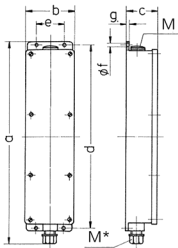

Réglette de prise de courant

Référence 96438

- livrés montés/câblés
- Boîtier gris RAL 7035
- Boîtier et prises de courant en AMAPLAST
- Crochet de suspension livré

Spécifications techniques

CEE 16 A, 5 p, 400 V	1
SCHUKO®	2
Section de raccordement	• pour 1 câble jusqu'à 5 x 10 mm ²
Indice de protection	IP 44
Sécurité enfants	false
Matériaux des boîtiers	matière plastique
Poids	1006 g
Hauteur	401 mm
Largeur	97 mm

Schémas et dimensions

Schéma		
5 MB 35		
Dim. en mm		
a		401
b		97
c		63
d		364
e		56
f		5,5
g		4
M		25
M*		25