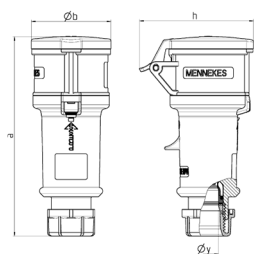

Schémas et dimensions

Schéma 3 MB 60	Amp. Pôles	16			32		
		3	4	5	3	4	5
Dim. en mm	a	160	174	172	214	214	210
	b	57	61	69	75	75	80
	h	83	92	98	100	100	108
	y	16	16	16	22	22	22
Raccordement de câbles de / à mm ²		1	1	1	2,5	2,5	2,5
		-2,5	-2,5	-2,5	-6	-6	-6