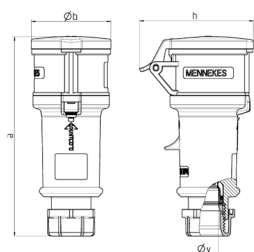

### Schémas et dimensions

Schéma 3 MB 60	Amp. Pôles	16			32		
		3	4	5	3	4	5
Dim. en mm	a	160	174	172	214	214	210
	b	57	61	69	75	75	80
	h	83	92	98	100	100	108
	y	16	16	16	22	22	22
Raccordement de câbles de / à mm <sup>2</sup>		1	1	1	2,5	2,5	2,5
		-2,5	-2,5	-2,5	-6	-6	-6