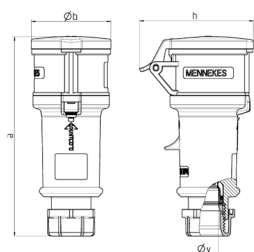

Schémas et dimensions

Schéma 3 MB 60	Amp. Pôles	16			32		
		3	4	5	3	4	5
Dim. en mm	a	160	174	172	214	214	210
	b	57	61	69	75	75	80
	h	83	92	98	100	100	108
	y	16	16	16	22	22	22
Raccordement de câbles de / à mm ²		1	1	1	2,5	2,5	2,5
		-2,5	-2,5	-2,5	-6	-6	-6