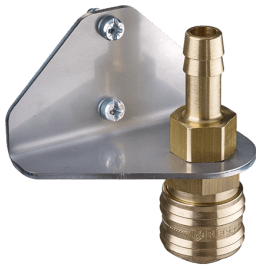

Raccord d'air comprimé

Référence 997001

- pour AMAXX® à suspendre

Spécifications techniques

Poids	150 g
-------	-------

Schémas et dimensions