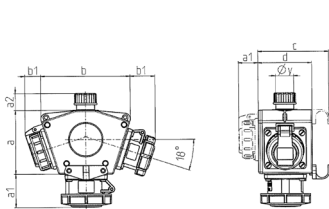

DELTA-BOX

Référence 10859

- avec arrêt de traction, enveloppe livrés montés/câblés
- avec crochet de suspension monté
- boîtier et prises en AMAPLAST

Spécifications techniques

SCHUKO®	3
Section de raccordement	• pour 1 câble jusqu'à 3 x 10 mm ²
Indice de protection	IP 68
Sécurité enfants	false
Matériaux des boîtiers	matière plastique
Poids	850 g
Certification de conformité	EAC

Schémas et dimensions

Pos.	Prises	Degrés IP	Dim.
a			114,0 mm
a1	SCHUKO®, 16 A, 230 V	IP 68	35,0 mm
a1	CEE 16 A, 3 p, 230 V	IP 67	56,3 mm
a1	CEE 16 A, 5 p, 400 V	IP 67	59,0 mm
a2			30,0 mm
b			160,0 mm
b1	SCHUKO®, 16 A, 230 V	IP 44	24,0 mm
b1	CEE 16 A, 3 p, 230 V	IP 44	44,3 mm
b1	CEE 16 A, 5 p, 400 V	IP 44	47,0 mm
c			133,0 mm
d			97,0 mm
y			17,0 mm