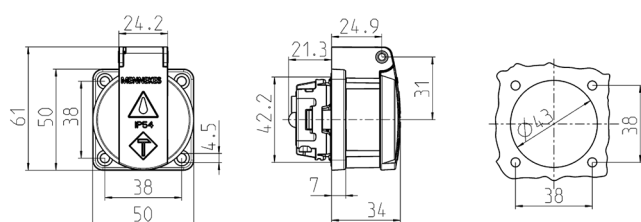

Spécifications techniques

Ampère	16 A
Pôles	2 p+T
Volt	230 V
Technique de raccordement	avec bornes à vis
Contacts	Standard
Indice de protection	IP 54
Sécurité enfants	false
Plastron	50x50 mm
Trous de fixation	38x38 mm
Poids	60 g
Certification de conformité	VDE, EAC

Schémas et dimensions

Schéma
1 MB 5861

Dim. en mm