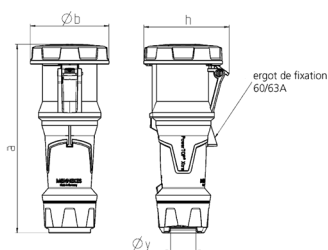

Schémas et dimensions

Schéma 3 MB 68	Ampère Pôles	63			125		
		3	4	5	3	4	5
Dimensions en mm	a	270	270	270	310	310	310
	b	113	113	113	125	125	125
	h	123	123	123	135	135	135
	y	36	36	36	49	49	49
Diamètre du câble		6	6	6	25	25	25
de ... à ... mm²		-16	-16	-16	-50	-50	-50