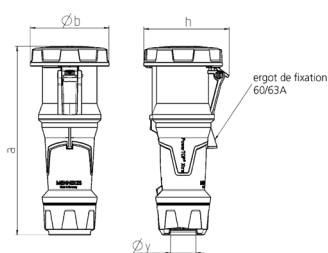

Schémas et dimensions

Schéma 3 MB 68	Ampère Pôles	63			125		
		3	4	5	3	4	5
Dimensions en mm	a	270	270	270	310	310	310
	b	113	113	113	125	125	125
	h	123	123	123	135	135	135
	y	36	36	36	49	49	49
Diamètre du câble		6	6	6	25	25	25
de ... à ... mm²		-16	-16	-16	-50	-50	-50