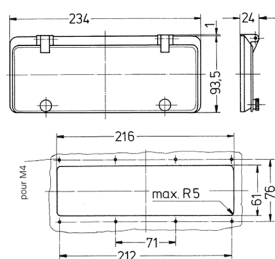

## Spécifications techniques

Poids	162 g
Certification de conformité	EAC

## Schémas et dimensions

Schéma  
6 MB 14  
Dim. en mm