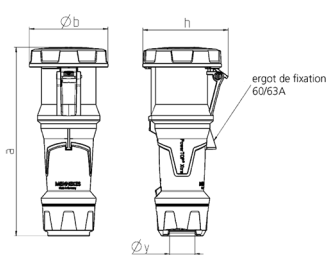

Schémas et dimensions

Schéma	Ampère	63			125		
		3	4	5	3	4	5
3 MB 68	Pôles						
Dimensions en mm	a	270	270	270	310	310	310
	b	113	113	113	125	125	125
	h	123	123	123	135	135	135
	y	36	36	36	49	49	49
Diamètre du câble		6	6	6	25	25	25
	de ... à ... mm²	-16	-16	-16	-50	-50	-50