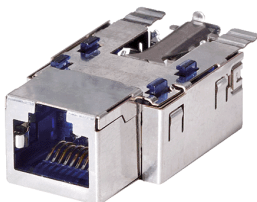

Module de connexion

Référence 25056

- Reichle + De-Massari, type module Real 10, cat. 6 écrané, avec cadre de montage
- pour prises Cepex, réf. 4375 et d'autres prises Cepex

Spécifications techniques

Poids	30 g
Certification de conformité	EAC