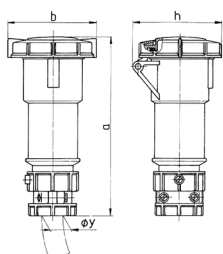

Schémas et dimensions

Schéma 3 MB 48/3	Amp. Pôles	16			32		
		3	4	5	3	4	5
Dim. en mm	a	171	182	194	217	217	229
	b	78	85	96	103	103	110
	h	79	88	95	99	99	105
	y	19	19	22	24,5	24,5	28,5
Raccordement de câbles		1	1	1	2,5	2,5	2,5
de / à mm²		-2,5	-2,5	-2,5	-6	-6	-6