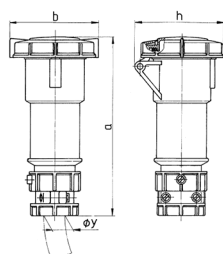

Schémas et dimensions

Schéma 3 MB 48/3	Amp. Pôles	16			32		
		3	4	5	3	4	5
Dim. en mm	a	171	182	194	217	217	229
	b	78	85	96	103	103	110
	h	79	88	95	99	99	105
	y	19	19	22	24,5	24,5	28,5
Raccordement de câbles		1	1	1	2,5	2,5	2,5
de / à mm²		-2,5	-2,5	-2,5	-6	-6	-6