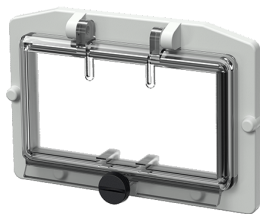

Fenêtres à charnières

Référence 40871

- sans obturateur
- et vis à tête crantée
- couleur du cadre gris électrique
- fenêtre fumée
- IP 44

Spécifications techniques

Poids	68 g
Certification de conformité	EAC