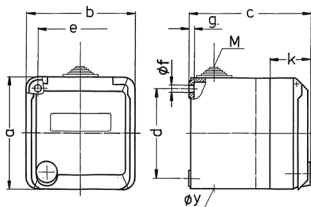

### Schémas et dimensions

Schéma 1 MB 317	Amp. Pôles	16			32		
		3	4	5	3	4	5
Dim. en mm	a	93	93	93	93	93	93
	b	90	90	90	90	90	90
	c	88	88	88	100	100	100
	d	75	75	75	75	75	75
	e	73	73	73	73	73	73
	f	5,5	5,5	5,5	5,5	5,5	5,5
	g	4,2	4,2	4,2	4,2	4,2	4,2
	k	34	34	34	34	34	34
	y	25,5	25,5	25,5	25,5	25,5	25,5
	M	25x1,5	25x1,5	25x1,5	25x1,5	25x1,5	25x1,5
Raccordement de câbles de / à mm <sup>2</sup>		1,5	1,5	1,5	2,5	2,5	2,5
		-4	-4	-4	-6	-6	-6